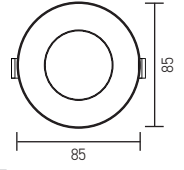

15,00 USD

Boyutlar/Dimensions:  
74 mm x 74 mm x 110 mm

30 X 30

Özel uzunluk için lütfen teklif isteyiniz./ For special length, please ask for a quote.

AH03-08221 ● Siyah/Black  
● Gold **2,25 USD**

Boyutlar/Dimensions:  
ø 85 mm  
Kesim Ölç./Cutting Size:  
ø 67 mm  
X 100