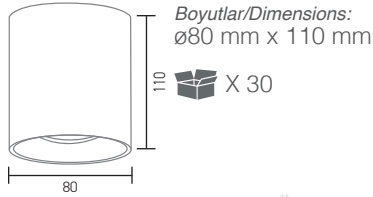

15,00 USD

Boyutlar/Dimensions:  
ø80 mm x 110 mm

30 X 30

● Siyah  
Black

GU10

AH12-08501	● Siyah / Black ● Beyaz / White
AH12-08511	● Siyah / Black ● Siyah / Black
AH12-08551	● Siyah / Black ● Krom / Chrome
AH12-08561	● Siyah / Black ● Altın / Gold
AH12-08571	● Siyah / Black ● Gül / Rose
AH12-08591	● Siyah / Black ● Mat Gül/Matte Rose