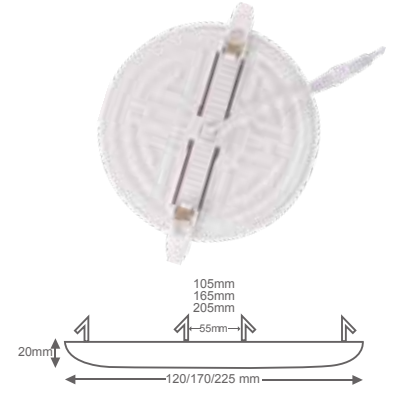

Kesim Ölçüsü/Cutting Size:  
ø 220 mm

X 20

18W

○Beyaz/White

AP10-01800 3000K 1850 lm

AP10-01810 4000K 1850 lm

AP10-01830 6500K 1850 lm

**9,00 USD**Boyutlar/Dim.:  
ø120mmx20mmKesim Ö./Cut. Size:  
ø55mm~ø105mm