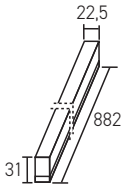

14W
Merkür

AN10-01490 CCT 3000K - 4000K - 6500K
1568lm - 1820lm - 1652lm

17,50 USD

Boyutlar/Dimensions:
882 mm x 31 mm x 22,5 mm

Malzeme/Material:
PC

X 30