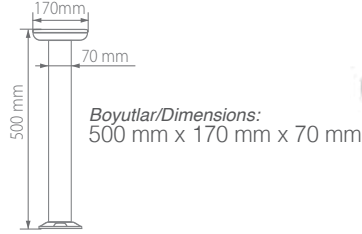

12W - 500 mm

● Fume/Fume

AG44-03102 3000K

160,00 USD