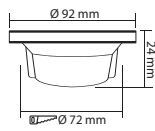

6W - Sıva Altı

○ Beyaz/White

AD01-00690 CCT 3000K - 4000K - 6500K
490lm - 568lm - 535lm

3,90 USD