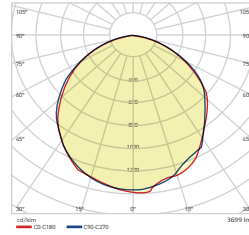

Opsiyonlar:
DALI - DIM - Acil Durum Kiti
UGR19 Difüzör

Options:
DALI - DIM - Emergency Kit
UGR19 Diffuser