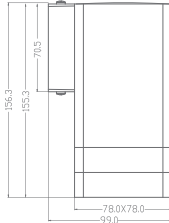

AT16-10990 800 lm

**31,00 USD**

Boyutlar/Dimensions:

236 mm x 116 mm x 68 mm

X 20

18W-CCT

○ Beyaz/White

AT16-11890 1200 lm