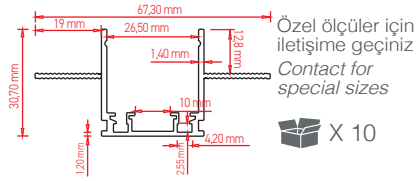

Sıva Üstü Ray Hoisting Install Track

● Siyah/Black

AD45-93001 1 mt **27,00 USD**

AD45-93002 2 mt **54,00 USD**