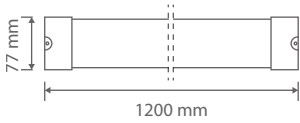

Boyutlar/Dimensions:  
1200 mm x 77 mm

Malzeme/Material:  
Aluminium + PC

X 20

ACK

TR LED Bant Armatürler  
EN LED Batten LightsMADE IN  
TÜRKİYEAlüminyum  
Gövde

OSRAM LED LUMILEDS CREE LED

**18W  
Uranüs**