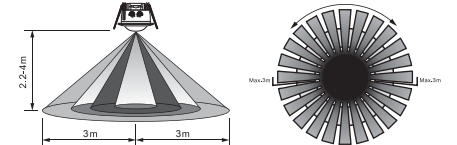

AY31-01040 360°

13,00 USD

Max Algılama mesafesi: 6 mt (< 24° Hava Sıcaklığı)
Watt: Max 1200W - Enkandesan
300W - Led
Fotosel: <10Lux~2000 Lux (Ayarlanabilir)

X 100

SENSOR

AY31-01050 100°

13,00 USD

Max Algılama mesafesi 2-6 Metre (< 24° Hava Sıcaklığı)
Watt: Max 800W - Enkandesan
200W - Led
Fotosel: <10Lux~2000 Lux (Ayarlanabilir)
Sensör Gözü: IP65 - Gövde: IP20

X 100