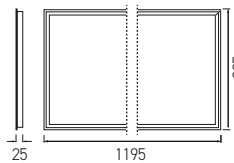

Boyutlar/Dimensions:  
295 mm x 295 mm

Kesim Ölçüsü/Cutting Size:  
275 mm x 275 mm

X 20

24W  
300 x 600

○ Beyaz/White

● Siyah/Black

AP20-23600 AP20-23601 3000K 2350 lm

AP20-23610 AP20-23611 4000K 2400 lm

AP20-46630 AP20-46631 6500K 4300 lm

41,00 USD

45,00 USD

Boyutlar/Dimensions:  
595 mm x 595 mm

Kesim Ölçüsü/Cutting Size:  
575 mm x 575 mm

X 10

42W  
300 x 1200

○ Beyaz/White

● Siyah/Black

AP20-43100 AP20-43101 3000K 4100 lm

AP20-43110 AP20-43111 4000K 4200 lm

AP20-43130 AP20-43131 6500K 4300 lm

53,00 USD

56,00 USD

Boyutlar/Dimensions:  
295 mm x 1195 mm

Kesim Ölçüsü/Cutting Size:  
275 mm x 1175 mm