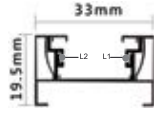

Monofaze Ray
Mono Phase Track

1 mt	2 mt	3 mt	
AY40-00110	AY40-00120	AY40-00130	○ Beyaz/White
AY40-00111	AY40-00121	AY40-00131	● Siyah/Black
8,60 USD	17,20 USD	26,00 USD	

📦 X 20