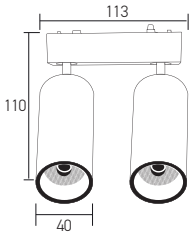

Boyutlar/Dimensions:
Ø45mmX2xW: 113mmxH: 110mm

Malzeme/Material:
Aluminium

X 20