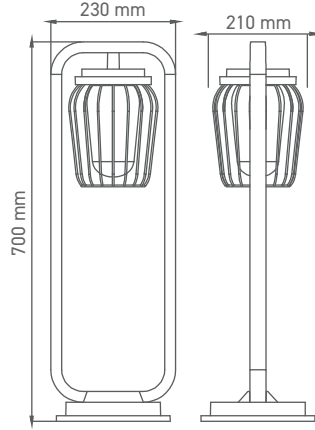

250 mm

● Füme/Fume

AG36-00522 E27

62,00 USD

Boyutlar/Dimensions:  
250 mm x 85 mm x 135 mm

X 8

TR Gordion Alüminyum Bahçe Armatürleri  
EN Gordion Aluminum Garden Fixtures

IP54