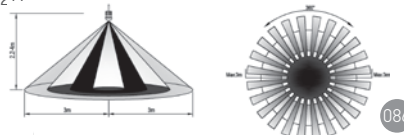

TR Sensörler
EN Sensors

SENSOR

AY31-01020 360°

13,00 USD

Max Algılama mesafesi 8 mt (< 24° Hava Sıcaklığı)
Watt: Max 800W - Enkandesan
400W - Led
Fotosel: <10Lux~2000 Lux (Ayarlanabilir)

X 100

SENSOR

AY31-01030 180°

14,00 USD

Max Algılama mesafesi: 12 mt (< 24° Hava Sıcaklığı)
Watt: Max 800W - Enkandesan
400W - Led
Fotosel: <10Lux~2000 Lux (Ayarlanabilir)

X 50

Mikrodalga
Radar
SENSOR

AY31-02020 360°

17,50 USD

5.8GHz CW (Sürekli dalga yayan) radar, ISM band
Max Algılama mesafesi: Max. 2-10 mt (yarıçap)
100%/75%/50%/25%
Watt: Max 1200W - Enkandesan
300W - Led
Fotosel: 5 lux / 30lux / 100 lux (Ayarlanabilir)

X 100

SENSOR

AY31-01040 360°

13,00 USD

Max Algılama mesafesi: 6 mt (< 24° Hava Sıcaklığı)
Watt: Max 1200W - Enkandesan
300W - Led
Fotosel: <10Lux~2000 Lux (Ayarlanabilir)

X 100

SENSOR

AY31-01050 100°

13,00 USD

Max Algılama mesafesi 2-6 Metre (< 24° Hava Sıcaklığı)
Watt: Max 800W - Enkandesan
200W - Led
Fotosel: <10Lux~2000 Lux (Ayarlanabilir)
Sensör Gözü: IP65 - Gövde: IP20

X 100