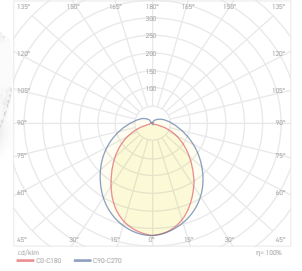

Boyutlar/Dimensions:  
1200 mm x 77 mm

Malzeme/Material:  
Aluminium + PC

X 20

ACK

TR LED Bant Armatürler  
EN LED Batten LightsMADE IN  
TÜRKİYEAlüminyum  
Gövde

OSRAM LED LUMILEDS CREE LED

**18W  
Uranüs**