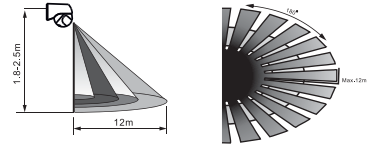

AY31-01030 180°

14,00 USD

Max Algılama mesafesi: 12 mt (< 24° Hava Sıcaklığı)
Watt: Max 800W - Enkandesan
400W - Led
Fotosel: <10Lux~2000 Lux (Ayarlanabilir)

X 50

Mikrodalga
Radar
SENSOR