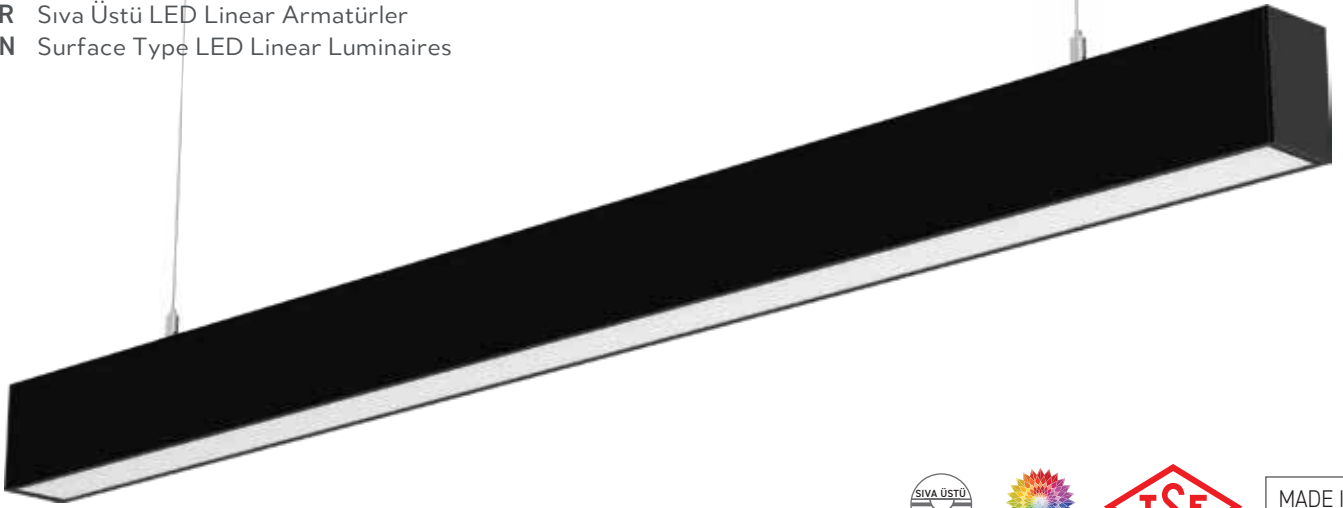

TR Sıva Üstü LED Linear Armatürler
EN Surface Type LED Linear Luminaires

LED LINEAR ARMATÜRLER
LED LINEAR LUMINAIRES

MADE IN
TÜRKİYE

22W

40 mm x 60 mm x 610 mm

● Siyah/Black

AL01-22601	3000K	2100 lm
AL01-22611	4000K	2150 lm
AL01-22631	6500K	2200 lm

46,50 USD

OSRAM LED | OSRAM Driver | LiFUD Driver | EAGLE RISE | LEDVANCE

Uzunluk/Length:

36W

40 mm x 60 mm x 1010 mm

● Siyah/Black

AL01-22901	3000K	3200 lm
AL01-22911	4000K	3250 lm
AL01-22931	6500K	3300 lm

64,00 USD

42W

40 mm x 60 mm x 1210 mm

● Siyah/Black

AL01-22201	3000K	4300 lm
AL01-22211	4000K	4350 lm
AL01-22231	6500K	4400 lm

74,00 USD

Standart gövde rengi siyahtır. / Standard body color is black.

Opsiyonlar: DALI - DIM / Options: DALI - DIM

22W

55 mm x 76 mm x 610 mm

○ Beyaz/White ● Siyah/Black

AL01-00600	AL01-00601	3000K	2100 lm
AL01-00610	AL01-00611	4000K	2150 lm
AL01-00630	AL01-00631	6500K	2200 lm

52,00 USD 52,00 USD

OSRAM LED | OSRAM Driver | LiFUD Driver | EAGLE RISE | LEDVANCE

36W

55 mm x 76 mm x 1010 mm

○ Beyaz/White ● Siyah/Black

AL01-00900	AL01-00901	3000K	3200 lm
AL01-00910	AL01-00911	4000K	3250 lm
AL01-00930	AL01-00931	6500K	3300 lm

71,50 USD 71,50 USD

42W

55 mm x 76 mm x 1210 mm

○ Beyaz/White ● Siyah/Black

AL01-01200	AL01-01201	3000K	4300 lm
AL01-01210	AL01-01211	4000K	4350 lm
AL01-01230	AL01-01231	6500K	4400 lm

80,00 USD 80,00 USD

Standart gövde rengi siyahtır. / Standard body color is black.

Opsiyonlar: DALI - DIM - Acil Durum Kiti - Sensör (ENEC Driver ile) / Options: DALI - DIM - Emergency Kit - Sensor (with ENEC Driver)

22W

76 mm x 76 mm x 610 mm

● Siyah/Black

AL01-10601	3000K	2100 lm
AL01-10611	4000K	2150 lm
AL01-10631	6500K	2200 lm

76,00 USD

OSRAM LED | OSRAM Driver | LiFUD Driver | EAGLE RISE | LEDVANCE

36W

76 mm x 76 mm x 1010 mm

● Siyah/Black

AL01-10901	3000K	3200 lm
AL01-10911	4000K	3250 lm
AL01-10931	6500K	3300 lm

109,00 USD

42W

76 mm x 76 mm x 1210 mm

● Siyah/Black

AL01-11201	3000K	4300 lm
AL01-11211	4000K	4350 lm
AL01-11231	6500K	4400 lm

132,00 USD

Standart gövde rengi siyahtır. / Standard body color is black.

Opsiyonlar: DALI - DIM - Acil Durum Kiti - Sensör (ENEC Driver ile) / Options: DALI - DIM - Emergency Kit - Sensor (with ENEC Driver)