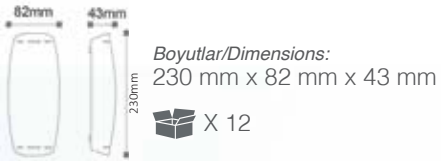

2x3,5W

● Siyah/Black

AG40-01002 3000K 280 lm

85,00 USD

Sirius B