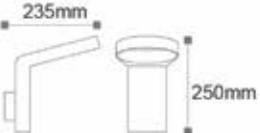

7W - 250 mm

● Fume/Fume

AG43-02702 3000K 224 lm

165,00 USD

Boyutlar/Dimensions:
250 mm x 235 mm