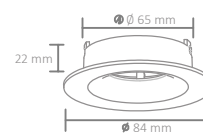

5,25 USD

● Siyah/Black

Boyutlar/Dimensions:
ø 84 mm x 22 mm

Kesim Ölçüsü/Cutting Size:
ø 65 mm

X 100

AH03-04021