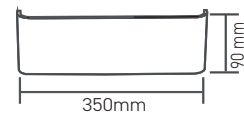

AH07-03300	3000K	850 lm
AH07-03310	4000K	850 lm
AH07-03330	6500K	850 lm

**28,00 USD**

12W

● Siyah/Black

AH07-03301	3000K	850 lm
AH07-03311	4000K	850 lm
AH07-03331	6500K	850 lm

**28,00 USD**

Boyutlar/Dimensions:  
350 mm x 90 mm