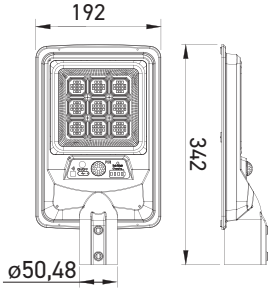

60W

Solar Panel: 5V 8W 266x176x2.5mm/Monocrystalline

● Siyah/Black

AT42-06031 6500K 1200 lm

72,00 USD