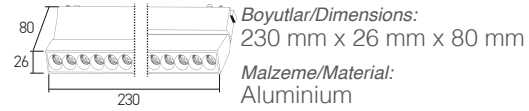

Boyutlar/Dimensions:

230 mm x 26 mm x 80 mm

Malzeme/Material:  
Aluminium

X 40

**OSRAM** LED Kullanılmıştır

6W

● Siyah/Black

AD45-05501 3000K 540 lm