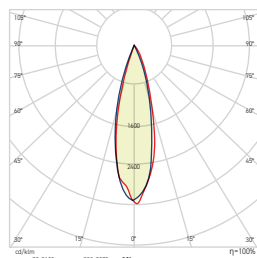

The body section is 20 micron eloxal coated on 6063 series aluminum extrusion and can ensure maximum protection for atmospheric conditions. The side covers is made of aluminum injection material with surface treatments and chrome plating and painted with electrostatic powder paint resistant to external environment. Sealing components are produced of TPV material and ensures perfect insulation. IP68 etange brass nickel cable gland, pressure equalizing drain valve preventing condensation and rubber insulated feeder cable are included in the standard product features. It can offer different light effects for facades and objects with 10-30-45 degree standard high light transmission PMMA lens and 4mm tempered glass.

Opsiyonlar: Özel Açılı Lens Uygulanabilir. / **Options:** Special Angled Lens Can Be Applied.