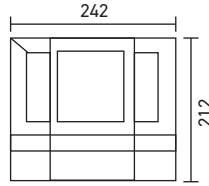

242 mm
● Siyah/Black
AG57-02321 **E27**
32,50 USD

Boyutlar/Dimensions:
242 mm x 212 mm