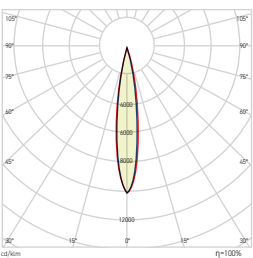

The body section is 20 micron eloxal coated on 6063 series aluminum extrusion and can ensure maximum protection for atmospheric conditions. The side covers is made of aluminum injection material with surface treatments and chrome plating and painted with electrostatic powder paint resistant to external environment. Sealing components are produced of TPV material and ensures perfect insulation. IP68 etange brass nickel cable gland, pressure equalizing drain valve preventing condensation and rubber insulated feeder cable are included in the standard product features. It can offer different light effects for facades and objects with 10-30-45 degree standard high light transmission PMMA lens and 4mm tempered glass.

Opsiyonlar: Özel Açılı Lens Uygulanabilir. / **Options:** Special Angled Lens Can Be Applied.