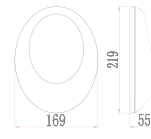

12W

● Siyah/Black

AG40-01102 3000K 675 lm

125,00 USD

Boyutlar/Dimensions:
169 mm x 219 mm x 55 mm

X 8