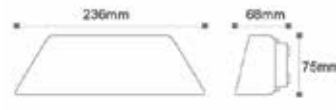

9W

● Siyah/Black

AG40-00102 3000K 560 lm

95,00 USD

Boyutlar/Dimensions:
236 mm x 75 mm x 68 mm

X 9