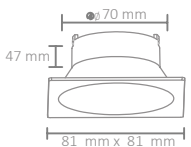

5,00 USD

○ Beyaz/White

Boyutlar/Dimensions:
81 mm x 81 mm x 47 mm

Kesim Ölçüsü/Cutting Size:
ø 70 mm

X 100