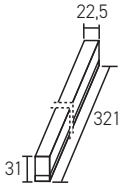

Boyutlar/Dimensions:
321 mm x 31 mm x 22,5 mm

Malzeme/Material:
PC

X 30