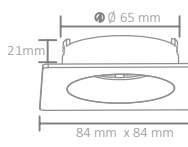

5,00 USD

○ Beyaz/White

Boyutlar/Dimensions:
84 mm x 84 mm x 21 mm

Kesim Ölçüsü/Cutting Size:
ø 65 mm

X 100