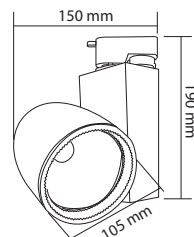

Boyutlar/Dimensions:
150 mm x 190 mm x 105 mm

X 12