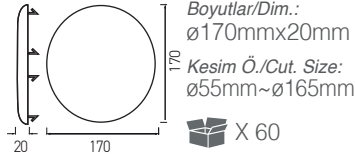

Kesim Ölçüsü/Cutting Size:  
ø 220 mm

X 20

18W

○Beyaz/White

AP10-01800 3000K 1850 lm

AP10-01810 4000K 1850 lm

AP10-01830 6500K 1850 lm

**9,00 USD**Boyutlar/Dim.:  
ø120mmx20mmKesim Ö./Cut. Size:  
ø55mm~ø105mm

X 100

24W

○Beyaz/White

AP10-02400 3000K 2500 lm

AP10-02410 4000K 2500 lm

AP10-02430 6500K 2500 lm

**13,50 USD**Boyutlar/Dim.:  
ø170mmx20mmKesim Ö./Cut. Size:  
ø55mm~ø165mm

X 60