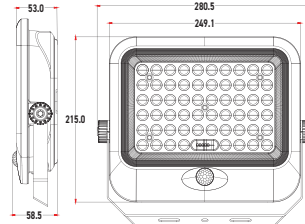

350W
Solar Projektör
● Siyah/Black

AT65-19832 6500K 4800 lm

220,00 USD