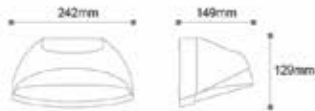

12W

● Siyah/Black

AG40-00602 3000K 1020 lm

150,00 USD

Boyutlar/Dimensions:
242 mm x 129 mm x 149 mm

X 8