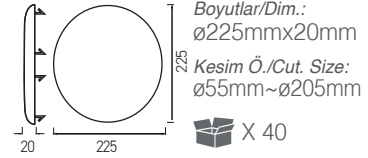

Boyutlar/Dim.:
ø170mmx20mm

Kesim Ö./Cut. Size:
ø55mm~ø165mm

X 60

36W

○Beyaz/White

AP10-03600 3000K 3850 lm

AP10-03610 4000K 3850 lm

AP10-03630 6500K 3850 lm

18,50 USD

Boyutlar/Dim.:
ø225mmx20mm

Kesim Ö./Cut. Size:
ø55mm~ø205mm

X 40