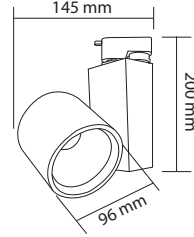

Boyutlar/Dimensions:
145 mm x 200 mm x 96 mm

X 24