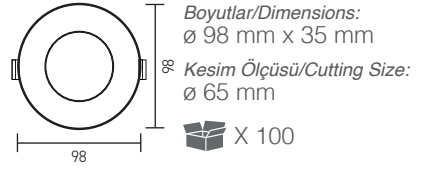

AH03-04122 ● Bronz/Bronze 19,00 USD
● Siyah/Black

AH03-04124 ○ Beyaz/White 19,00 USD
● Gold

AH03-04125 ● Krom/Chrome 19,00 USD
● Krom/Chrome

Boyutlar/Dimensions:
ø 98 mm x 35 mm

Kesim Ölçüsü/Cutting Size:
ø 65 mm

X 100