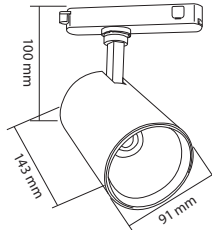

24W-31W

● Siyah/Black

AD30-01501	3000K	36°	2750 lm
AD30-01511	4000K	36°	2850 lm
AD30-01531	6500K	36°	2950 lm

58,00 USD

Boyutlar/Dimensions:
100 mm 143 mm x 91 mm

X 12