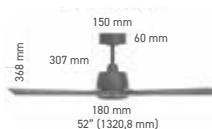

Boyutlar/Dimensions:
ø1320 mm X 368 mm

X 24