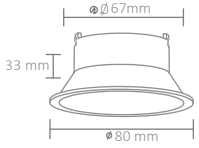

5,00 USD

○ Beyaz/White

Boyutlar/Dimensions:
ø 80 mm x 33 mm

Kesim Ölçüsü/Cutting Size:
ø 67 mm

X 100