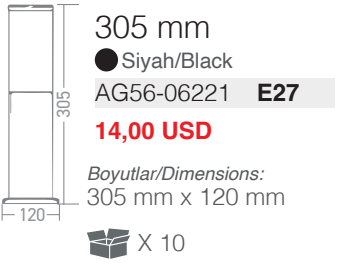

TR Limos PC Bahçe Armatürleri
EN Limos PC Garden Fixtures

MADE IN
TÜRKİYE

IP54

-25°C
50°C

MAX.
60W

BAHÇE ARMATÜRLERİ
GARDEN FIXTURES