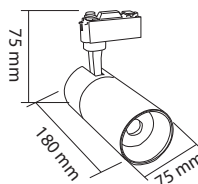

## 30W

Boyutlar/Dimensions:  
100 mm 143 mm x 91 mm

X 40