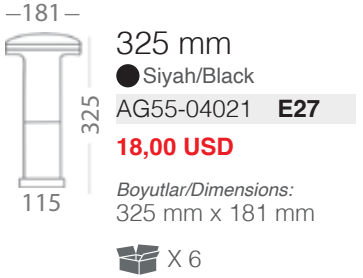

Boyutlar/Dimensions:  
410 mm x 181 mm

X 6

325 mm  
● Siyah/Black  
AG55-04021 E27  
**18,00 USD**

Boyutlar/Dimensions:  
325 mm x 181 mm

X 6

320 mm  
● Siyah/Black  
AG55-04321 E27  
**20,00 USD**

Boyutlar/Dimensions:  
320 mm x 260 mm