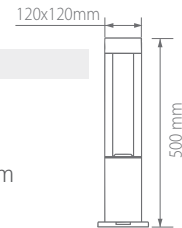

AG44-06202 3000K

**220,00 USD**

Boyutlar/Dimensions:  
800 mm x 120 mm x 120 mm

6W - 500 mm

● Fume/Fume

AG44-06102 3000K

**180,00 USD**

Boyutlar/Dimensions:  
500 mm x 120 mm x 120 mm