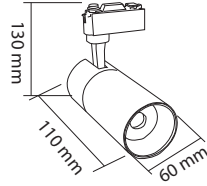

Boyutlar/Dimensions:
130 mm x 100 mm

X 40