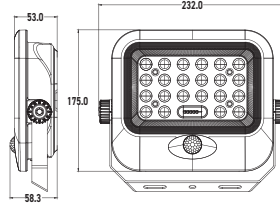

150W
Solar Projektör
● Siyah/Black

AT65-19432 6500K 1600 lm

130,00 USD

Boyutlar/Dimensions:
232 mm X 175 mm x 58,3 mm

X 10

Battery: LifePO4 - 5000 mAh - 3,2V
Solar Panel Size: 270 mm x 180 mm - 8W/5V - Monocrystalline
Şarj Süresi/Charging Time: 4-6 Saat/Hours (40,000 LUX)
Materyal/Material: ABS
5050 / 22 x 2= 44 LED