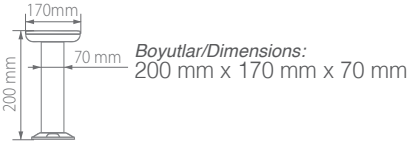

12W - 200 mm

● Fume/Fume

AG44-03002 3000K

142,00 USD