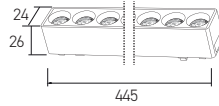

Boyutlar/Dimensions:
445 mm x 26 mm x 24 mm

Malzeme/Material:
Aluminium

X 50