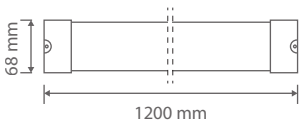

**54W
Satürn**

AN29-01203	3000K	5850 lm
AN29-01213	4000K	5850 lm
AN29-01233	6500K	5850 lm

26,00 USD

Boyutlar/Dimensions:
1200 mm x 68 mm

Malzeme/Material:
Aluminium + PC

X 30