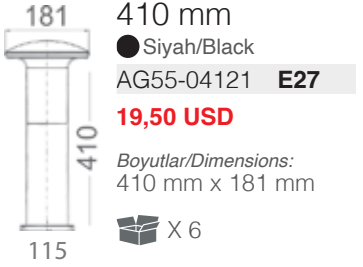

410 mm
● Siyah/Black
AG55-04121 E27
19,50 USD

Boyutlar/Dimensions:
410 mm x 181 mm

X 6