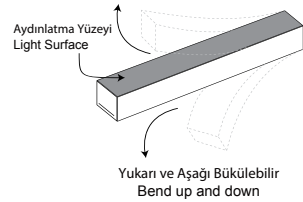

ACK

TR LED Neon Hortumlar
EN LED Neon Ropelights

DC 24V - 10W/mt

AS07-00700	3000K	840 lm/mt
AS07-00708	Amber	-

12 mm x 12 mm

1 Roll = 10mt

X 100 mt

30,00 USD

AC 220V - 12W/mt

AS07-00500	3000K	990 lm/mt
AS07-00503	6500K	990 lm/mt
AS07-00508	Amber	-

12 mm x 12 mm

1 Roll = 50mt

X 50 mt

30,00 USD