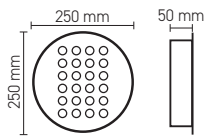

36 x 1,5W (54W)

3535 Power LED

AJ01-03600 4210 lm

184,00 USD

Boyutlar/Dimensions:
ø 250 mm x 50 mm

Kesim Ölçüsü/Cutting Size:
180 mm x 150 mm