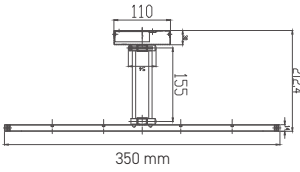

AH10-00100	3000K
AH10-00130	6500K

**28,00 USD**

Boyutlar/Dimensions:  
350 mm x 212 mm

X 18

6W

○ Beyaz/White

AH07-03200	3000K	350 lm
AH07-03210	4000K	350 lm
AH07-03230	6500K	350 lm

**23,00 USD**