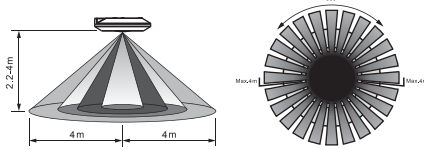

TR Sensörler
EN Sensors

SENSOR

AY31-01020 360°

13,00 USD

Max Algılama mesafesi 8 mt (< 24° Hava Sıcaklığı)
Watt: Max 800W - Enkandesan
400W - Led
Fotosel: <10Lux~2000 Lux (Ayarlanabilir)

X 100

SENSOR

AY31-01030 180°

14,00 USD

Max Algılama mesafesi: 12 mt (< 24° Hava Sıcaklığı)
Watt: Max 800W - Enkandesan
400W - Led
Fotosel: <10Lux~2000 Lux (Ayarlanabilir)

X 50

Mikrodalga
Radar
SENSOR

AY31-02020 360°

17,50 USD

5.8GHz CW (Sürekli dalga yayan) radar, ISM band
Max Algılama mesafesi: Max. 2-10 mt (yarıçap)
100%/75%/50%/25%
Watt: Max 1200W - Enkandesan
300W - Led
Fotosel: 5 lux / 30lux / 100 lux (Ayarlanabilir)

X 100

SENSOR

AY31-01040 360°

13,00 USD

Max Algılama mesafesi: 6 mt (< 24° Hava Sıcaklığı)
Watt: Max 1200W - Enkandesan
300W - Led
Fotosel: <10Lux~2000 Lux (Ayarlanabilir)

X 100

SENSOR

AY31-01050 100°

13,00 USD

Max Algılama mesafesi 2-6 Metre (< 24° Hava Sıcaklığı)
Watt: Max 800W - Enkandesan
200W - Led
Fotosel: <10Lux~2000 Lux (Ayarlanabilir)
Sensör Gözü: IP65 - Gövde: IP20

X 100