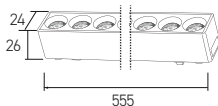

Boyutlar/Dimensions:
555 mm x 26 mm x 24 mm

Malzeme/Material:
Aluminium

X 40