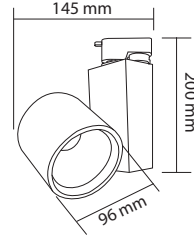

Boyutlar/Dimensions:
145 mm x 200 mm x 96 mm

X 24