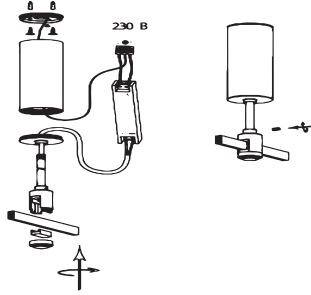

15-30 cm
ayarlanabilir
yükseklik
Enerji
Aktarımlı

Sürücü Kapaklı
Tavana Monte Askı Silindiri

● Bakır/Copper

AD50-95307

58,00 USD