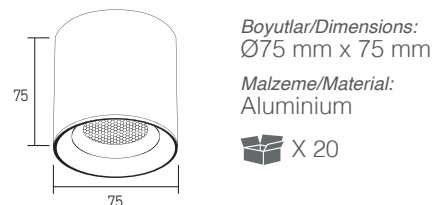

OSRAM LED Kullanılmıştır

6W

● Siyah/Black

AD45-06111 4000K 540 lm

AD45-06191 CCT 270 lm

59,50 USD

Boyutlar/Dimensions:

Ø75 mm x 75 mm

Malzeme/Material:
Aluminium

X 20