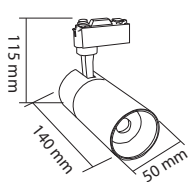

40W

○ Beyaz/White

AD30-14900 3000K 45° 3300 lm

AD30-14910 4000K 45° 3350 lm

AD30-14930 6500K 45° 3450 lm

55,00 USD

Trifaze Fiyat Farkı: 18,00 USD

Boyutlar/Dimensions:
130 mm x 100 mm

X 12

Opsiyonlar:
DALI (DALI Ray ile)
Options:
DALI (with DALI Track)

40W

● Siyah/Black

AD30-14901 3000K 45° 3300 lm

AD30-14911 4000K 45° 3350 lm

AD30-14931 6500K 45° 3450 lm

55,00 USD

Trifaze Fiyat Farkı: 18,00 USD

Boyutlar/Dimensions:
130 mm x 100 mm

X 12

Opsiyonlar:
DALI (DALI Ray ile)
Options:
DALI (with DALI Track)

10W

○ Beyaz/White

AD30-01000 700 lm

AD30-01010 700 lm

AD30-01030 700 lm

16,00 USD

10W

30W

○ Beyaz/White

AD30-01100 2700 lm 3000K 36°

AD30-01110 2700 lm 4000K 36°

AD30-01130 2700 lm 6500K 36°

22,00 USD

30W

Boyutlar/Dimensions:
100 mm 143 mm x 91 mm

X 40

10W

● Siyah/Black

AD30-01001 700 lm

AD30-01011 700 lm

AD30-01031 700 lm

16,00 USD

10W

30W

● Siyah/Black

AD30-01101 2700 lm 3000K 36°

AD30-01111 2700 lm 4000K 36°

AD30-01131 2700 lm 6500K 36°

22,00 USD

30W

Boyutlar/Dimensions:
100 mm 143 mm x 91 mm

X 40