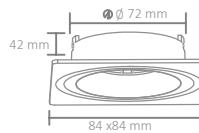

6,00 USD

○ Beyaz/White

Boyutlar/Dimensions:
84 mm x 84 mm x 42 mm

Kesim Ölçüsü/Cutting Size:
ø 72 mm

X 100