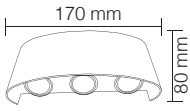

6x1W

● Siyah/Black

AH07-07201 3000K 465 lm

20,50 USD

Boyutlar/Dimensions:
170 mm x 80 mm

X 24