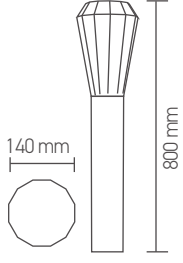

TR Comet Alüminyum Bahçe Armatürleri
EN Comet Aluminum Garden Fixtures

800 mm

● Siyah/Black

AG36-00162 E27

79,00 USD

Boyutlar/Dimensions:
800 mm x 140 mm

X 4

IP54

-25°C
+50°C

MAX.
60W