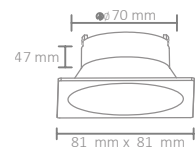

● Siyah/Black

Boyutlar/Dimensions:  
ø 80 mm x 33 mm

Kesim Ölçüsü/Cutting Size:  
ø 67 mm

X 100

AH03-04051

5,25 USD

● Siyah/Black

Boyutlar/Dimensions:  
ø 84 mm x 22 mm

Kesim Ölçüsü/Cutting Size:  
ø 65 mm

X 100

AH03-04021

5,25 USD

● Siyah/Black

Boyutlar/Dimensions:  
81 mm x 81 mm x 47 mm

Kesim Ölçüsü/Cutting Size:  
ø 70 mm

X 100