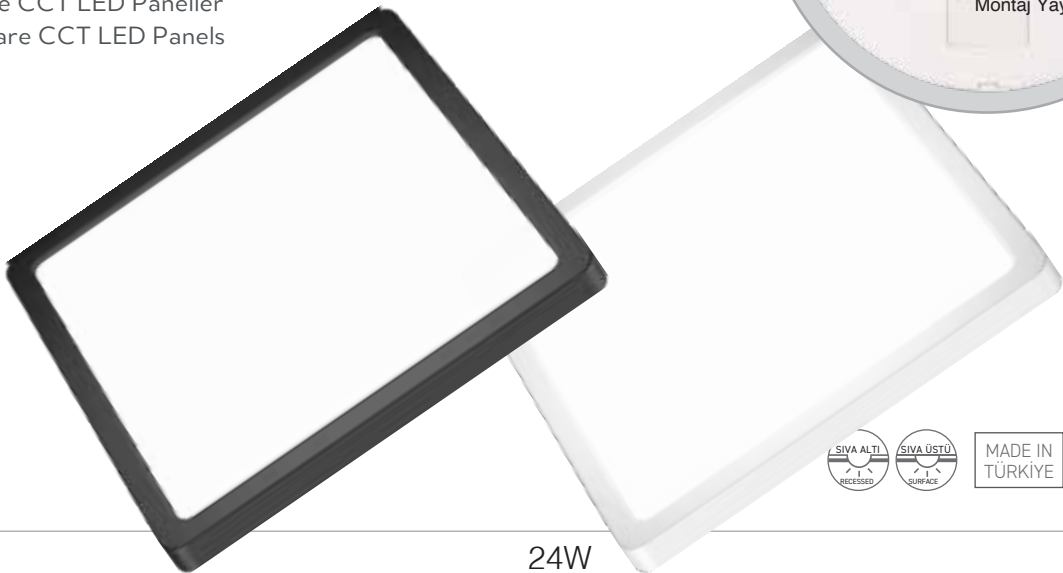

Boyutlar/Dimensions:  
Ø225 mm x 17 mm

X 40

24W

○ Beyaz/White ● Siyah/Black  
AP03-02490 AP03-02491 CCT 2200 lm  
**27,00 USD** **29,00 USD**

Boyutlar/Dimensions:  
Ø300 mm x 17 mm

X 40

TR Sıvaüstü Kare CCT LED Paneller  
EN Surface Square CCT LED Panels