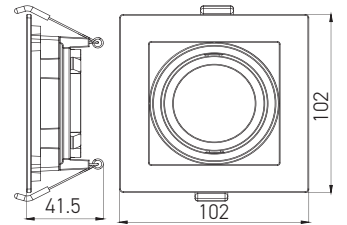

Boyutlar/Dimensions:  
105 mmx98mmx98mm

📦 X 50

AH03-08660 ● Beyaz/White  
● Gold **8,00 USD**

Boyutlar/Dimensions:  
105 mm x Ø 96 mm

📦 X 50

AH03-08650 ● Beyaz/White  
● Platin **8,00 USD**

Boyutlar/Dimensions:  
105 mm x Ø 96 mm

📦 X 50

AH03-08661 ● Siyah/Black  
● Gold **8,00 USD**

Boyutlar/Dimensions:  
105 mm x Ø 96 mm

📦 X 50

AH03-08651 ● Siyah/Black  
● Platin **8,00 USD**

Boyutlar/Dimensions:  
105 mm x Ø 96 mm

📦 X 50

AH03-05000 ● Beyaz/White  
● Beyaz/White **2,30 USD**Boyutlar/Dimensions:  
102mmx102 mmx41,5mm  
Kesim Ölç./Cutting Size:  
95 mm x 95 mm

X 50

AH03-05001 ● Siyah/Black  
● Siyah/Black **2,30 USD**Boyutlar/Dimensions:  
102mmx102 mmx41,5mm  
Kesim Ölç./Cutting Size:  
95 mm x 95 mm

X 50

AH03-05008 ● Siyah/Black  
● Beyaz/White **2,30 USD**Boyutlar/Dimensions:  
102mmx102 mmx41,5mm  
Kesim Ölç./Cutting Size:  
95 mm x 95 mm

X 50

AH03-05009 ● Beyaz/White  
● Siyah/Black **2,30 USD**Boyutlar/Dimensions:  
102mmx102 mmx41,5mm  
Kesim Ölç./Cutting Size:  
95 mm x 95 mm

X 50

Konnektörler yardımıyla birden fazla ürünü farklı şekilde birbirine bağlayabilirsiniz.  
Multiple Products with the help of connectors you can connect in different ways