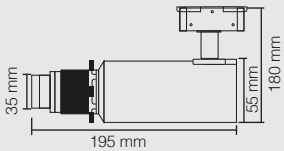

50,000h

Boyutlar/Dimensions:  
195 mm x 180 mm x 55 mm

X 1

Teleskobik Ayarlanabilir Müze ve Sergi Ray Armatürü çerçeveleme, hüzme ve odak ayar sistemi:

Işık Hüzmesi Ayar Halkası  
Işığın hüzme şiddetini ayarlamak için, halkayı sağa veya sola doğru çevirin