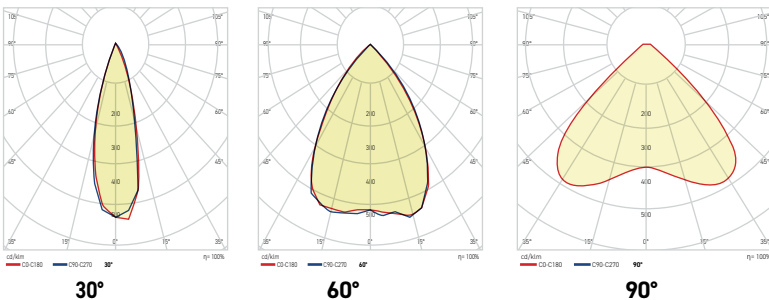

Opsiyonlar: DALI - DIM - Acil Durum Kiti (100W-150W-200W) - Özel Açılı Lens
Options: DALI - DIM - Emergency Kit (100W-150W-200W) - Special Angled Lens

Alüminyum gövde, PCB ve konveksiyonel soğutma tasarımı sayesinde sıcak ortamlar için mükemmel ısı dağılımı sağlayan tasarım özelliği. Extra Clear Tamperli cam ve PC lensli seçenekleri ile yüksek güvenli ve verimli optik alternatifler. Farklı tavan yüksekliklerine uygun güç, lümen ve açı seçeneği sunabilmektedir. Yüksek sızdırmazlıklı silikon contalı yapısı sayesinde korozif buhar nem ve kimyasal buharlarına karşı maksimum koruma sağlayabilmektedir.

A design feature that provides excellent heat dissipation for hot environments thanks to its Aluminum Body, PCB and convection cooling design. High security and efficient optical alternatives with Extra Clear Tempered Glass and PC lens options. It can offer Power, Lumen and Angle options suitable for different ceiling heights. Thanks to its highly impermeable silicone gasket structure, it can provide maximum protection against corrosive steam, moisture and chemical vapors.