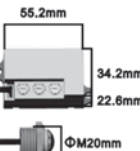

TR Sensörler
EN Sensors

SENSOR

AY31-01020 360°

13,00 USD

Max Algılama mesafesi 8 mt (< 24° Hava Sıcaklığı)
Watt: Max 800W - Enkandesan
400W - Led
Fotosel: <10Lux~2000 Lux (Ayarlanabilir)

X 100

SENSOR

AY31-01030 180°

14,00 USD

Max Algılama mesafesi: 12 mt (< 24° Hava Sıcaklığı)
Watt: Max 800W - Enkandesan
400W - Led
Fotosel: <10Lux~2000 Lux (Ayarlanabilir)

X 50

Mikrodalga
Radar
SENSOR

AY31-02020 360°

17,50 USD

5.8GHz CW (Sürekli dalga yayan) radar, ISM band
Max Algılama mesafesi: Max. 2-10 mt (yarıçap)
100%/75%/50%/25%
Watt: Max 1200W - Enkandesan
300W - Led
Fotosel: 5 lux / 30lux / 100 lux (Ayarlanabilir)

X 100

SENSOR

AY31-01040 360°

13,00 USD

Max Algılama mesafesi: 6 mt (< 24° Hava Sıcaklığı)
Watt: Max 1200W - Enkandesan
300W - Led
Fotosel: <10Lux~2000 Lux (Ayarlanabilir)

X 100

SENSOR

AY31-01050 100°

13,00 USD

Max Algılama mesafesi 2-6 Metre (< 24° Hava Sıcaklığı)
Watt: Max 800W - Enkandesan
200W - Led
Fotosel: <10Lux~2000 Lux (Ayarlanabilir)
Sensör Gözü: IP65 - Gövde: IP20

X 100