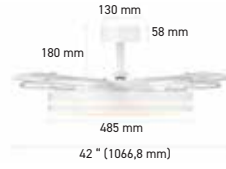

Otomatik Katlanabilir
Kanat Yapısı

Sessiz
AC Motor

Modern
Tasarım

Akıllı Uzaktan
Kumanda

Otomatik Katlanılır
Kanat Yapısı

302 mm

Boyutlar/Dimensions:
106 mm x 32 mm x 106 mm

X 24

LED Aydınlatmalı Tavan Vantilatörü

○ Beyaz/White

AF51-00190 20W 2700K-6500K Arası Döngüsel Dönüşümlü 2,100 lm

340,00 USD

35W
MOTOR GÜCÜ

Sessiz
AC Motor

Modern
Tasarım

Akıllı Uzaktan
Kumanda

348 mm

Boyutlar/Dimensions:
ø1320 mm X 348 mm

X 24

Tavan Vantilatörü

● Ahşap/Wooden

AF53-00102 132 cm -

370,00 USD

35W
MOTOR GÜCÜ