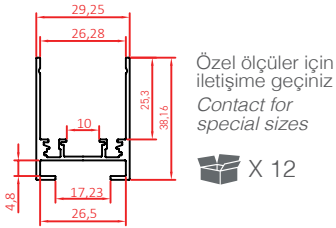

TR 48V Magnetik Raylar ve Aparatları
EN 48V Magnetic Tracklights Accessories

Sıva Üstü Alüminyum Ray Surface Aluminum Track

● Siyah/Black

AD45-91001 1 mt **14,00 USD**

AD45-91002 2 mt **28,00 USD**

AD45-91003 3 mt **42,00 USD**

Sıva Altı Alüminyum Ray Recessed Aluminum Track

● Siyah/Black

AD45-90001 1 mt **29,00 USD**

AD45-90002 2 mt **58,00 USD**

AD45-90003 3 mt **87,00 USD**

Sıva Üstü Ray Hoisting Install Track

● Siyah/Black

AD45-93001 1 mt **27,00 USD**

AD45-93002 2 mt **54,00 USD**

100W Driver

● Siyah/Black

2A-48V Output
210 mm

AD45-97000

40,00 USD

X40

200W Driver

● Siyah/Black

4A-48V Output
310 mm

AD45-97100

65,00 USD

X20

300W Driver

● Siyah/Black

6A-48V Output
320 mm

AD45-97400

67,00 USD

X50

Tüm CCT Armatürlere birlikte
Smart özelliklerini kullanabilirsiniz.
Smart features can be used with all CCT luminaires.

CCT Kumanda CCT Remote Control

● Siyah/Black

AD45-00190 **12,00 USD**

X 200

Dimlenebilir Smart Driver

200W Driver
(CCT Kumanda ile)

● Siyah/Black

4A-48V Output
435 mm

AD45-97190

76,00 USD

X50

300W Driver
(CCT Kumanda ile)

● Siyah/Black

6A-48V Output
435 mm

AD45-97490

120,00 USD

X50

QR Kodunu tarayarak
"Lamp Smart Pro" uygulamasını
telefonunuza kurun.

Scan QR code
to download
the Application
"Lamp Smart Pro"