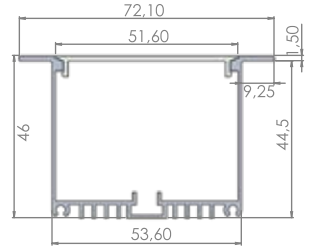

MADE IN
TÜRKİYE

22W
610 mm

○ Beyaz/White ● Siyah/Black

AL03-22600	AL03-22601	3000K	2100 lm
AL03-22610	AL03-22611	4000K	2150 lm
AL03-22630	AL03-22631	6500K	2200 lm

57,50 USD 57,50 USD

36W

1010 mm

○ Beyaz/White ● Siyah/Black

AL03-22900	AL03-22901	3000K	3200 lm
AL03-22910	AL03-22911	4000K	3250 lm
AL03-22930	AL03-22931	6500K	3300 lm

79,50 USD 79,50 USD

42W

1210 mm

○ Beyaz/White ● Siyah/Black

AL03-22200	AL03-22201	3000K	4300 lm
AL03-22210	AL03-22211	4000K	4350 lm
AL03-22230	AL03-22231	6500K	4400 lm

87,00 USD 87,00 USD

OSRAM LED | OSRAM Driver LIFUD Driver EAGLERISE LEDVANCE