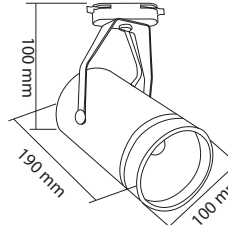

30W

● Siyah/Black

AD30-11901 3000K 24°/45° 2700 lm

AD30-11911 4000K 24°/45° 2700 lm

AD30-11931 6500K 24°/45° 2700 lm

43,00 USD

Trifaze Fiyat Farkı: 18,00 USD

Boyutlar/Dimensions:
100 mm x 190 mm x 100 mm

X 16