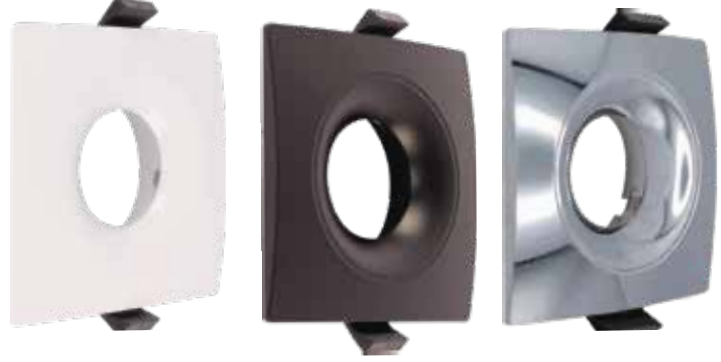

X 100

AH03-04137	● Gold	<b>19,50 USD</b>
AH03-04138	● P.Siyah/G.Black	<b>19,50 USD</b>
AH03-04136	● Bakır/Copper	<b>19,50 USD</b>

Boyutlar/Dimensions:  
98 mm x 98 mm x 28 mm  
Kesim Ölçüsü/Cutting Size:  
ø 70 mm