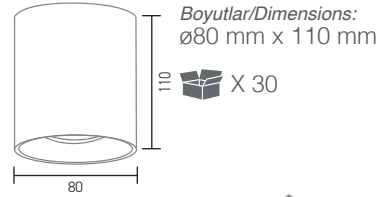

GU10

AH12-08501	● Siyah / Black ● Beyaz / White
AH12-08511	● Siyah / Black ● Siyah / Black
AH12-08551	● Siyah / Black ● Krom / Chrome
AH12-08561	● Siyah / Black ● Altın / Gold
AH12-08571	● Siyah / Black ● Gül / Rose
AH12-08591	● Siyah / Black ● Mat Gül/Matte Rose

15,00 USD

Boyutlar/Dimensions:
ø80 mm x 110 mm

30 X 30