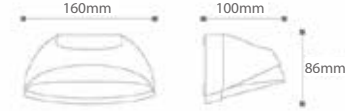

6W

● Siyah/Black

AG40-00502 3000K 475 lm

90,00 USD

Boyutlar/Dimensions:  
160 mm x 86 mm x 100 mm

X 12

TR Norma Alüminyum Duvar Aplikleri  
EN Norma Aluminum Apliques

OSRAM LED