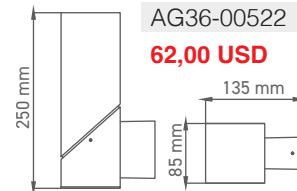

250 mm

● Füme/Fume

AG36-00522 E27

62,00 USD

Boyutlar/Dimensions:  
250 mm x 85 mm x 135 mm

X 8

TR Gordion Alüminyum Bahçe Armatürleri  
EN Gordion Aluminum Garden Fixtures

IP54