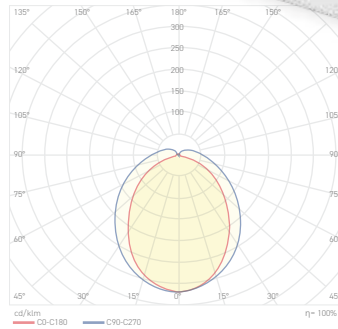

ACK

TR LED Bant Armatürler
EN LED Batten Lights

MADE IN
TÜRKİYE

Alüminyum
Gövde

OSRAM LED LUMILEDS CREE LED

**18W
Uranüs**

AN28-00603	3000K	1850 lm
AN28-00613	4000K	1850 lm
AN28-00633	6500K	1850 lm

11,00 USD

Boyutlar/Dimensions:
600 mm x 59 mm

Malzeme/Material:
Aluminium + PC

X 40

**36W
Uranüs**

AN28-01203	3000K	3900 lm
AN28-01213	4000K	3900 lm
AN28-01233	6500K	3900 lm

15,50 USD

Sıva Üstü Montaj Aparatı Seti

Surface Mounting Set

A05-95-020 **0,90 USD**

Boyutlar/Dimensions:
1200 mm x 59 mm

Malzeme/Material:
PC

X 30

Alüminyum
Gövde

OSRAM LED LUMILEDS CREE LED

**54W
Satürn**

AN29-01203	3000K	5850 lm
AN29-01213	4000K	5850 lm
AN29-01233	6500K	5850 lm

26,00 USD

Boyutlar/Dimensions:
1200 mm x 68 mm

Malzeme/Material:
Aluminium + PC

X 30