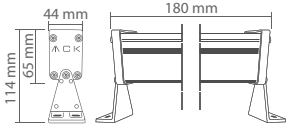

### 6W - 180 mm

AT20-00603	3000K	480 lm
AT20-00613	4000K	480 lm
AT20-00633	6500K	480 lm
AT20-00643	Kırmızı/Red	-
AT20-00653	Yeşil/Green	-
AT20-00663	Mavi/Blue	-
AT20-00683	Amber	-

**35,00 USD**

Boyutlar/Dimensions:  
180 mm x 44 mm x 144 mm