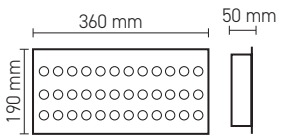

Boyutlar/Dimensions:  
360 mm x 210 mm x 50 mm  
Kesim Ölçüsü/Cutting Size:  
130 mm x 300 mm

**36 x 15,W (54W)**

3535 Power LED

AJ03-03600 6120 lm

**225,00 USD**

Boyutlar/Dimensions:  
360 mm x 190 mm x 50 mm  
Kesim Ölçüsü/Cutting Size:  
170 mm x 300 mm