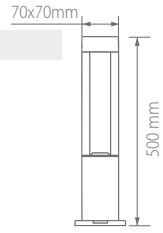

**155,00 USD**

Boyutlar/Dimensions:  
800 mm x 70 mm x 70 mm

6W - 500 mm

● Fume/Fume

AG44-05102 3000K

**142,00 USD**

Boyutlar/Dimensions:  
500 mm x 70 mm x 70 mm

6W - 300 mm