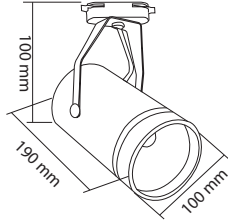

Boyutlar/Dimensions:
100 mm x 190 mm x 100 mm

X 16