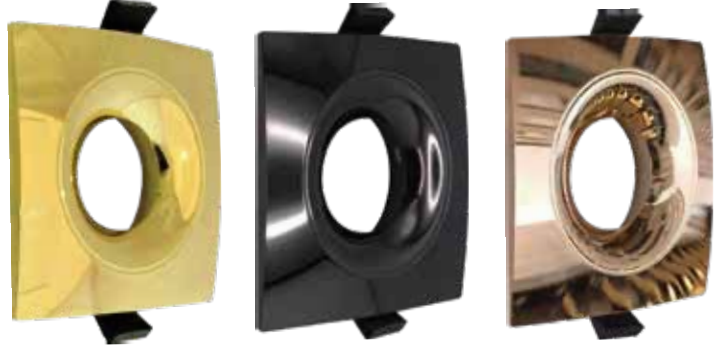

AH03-04137	● Gold	19,50 USD
AH03-04138	● P.Siyah/G.Black	19,50 USD
AH03-04136	● Bakır/Copper	19,50 USD

Boyutlar/Dimensions:
98 mm x 98 mm x 28 mm
Kesim Ölçüsü/Cutting Size:
ø 70 mm

X 100