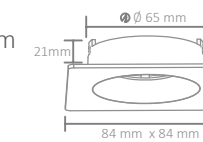

AH03-04041

5,25 USD

● Siyah/Black

Boyutlar/Dimensions:  
84 mm x 84 mm x 21 mm

Kesim Ölçüsü/Cutting Size:  
ø 65 mm

X 100

AH03-04071

6,25 USD

● Siyah/Black

Boyutlar/Dimensions:  
ø 84 mm x 42 mm

Kesim Ölçüsü/Cutting Size:  
ø 72 mm

X 100

AH03-04081

6,25 USD

● Siyah/Black

Boyutlar/Dimensions:  
84 mm x 84 mm x 42 mm