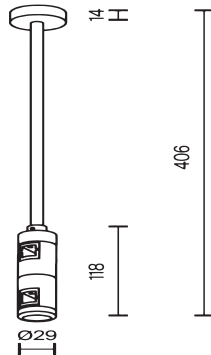

Çift Katmanlı Ayarlanabilir Tavana Monte Askı Silindiri

Raylar Arası
Enerji Aktarımlı

● Bakır/Copper

AD50-95407

58,00 USD

Sistemden ve Üst Kat
Raydan Enerji Aktarımlı

● Bakır/Copper

AD50-95417

65,00 USD