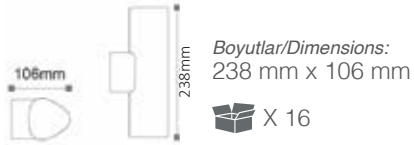

2x5W

● Siyah/Black

AG40-00802 3000K 650 lm

110,00 USD

Sirius A