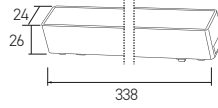

**24,00 USD***Boyutlar/Dimensions:*  
230 mm x 26 mm x 24 mm*Malzeme/Material:*  
Aluminium

X 50

**OSRAM** LED  
Kullanılmıştır

18W

● Siyah/Black

AD45-01291 CCT 900 lm

**31,50 USD***Boyutlar/Dimensions:*  
338 mm x 26 mm x 24 mm*Malzeme/Material:*  
Aluminium