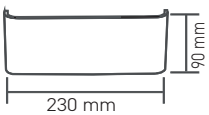

6W

○ Beyaz/White

AH07-03200	3000K	350 lm
AH07-03210	4000K	350 lm
AH07-03230	6500K	350 lm

23,00 USD

6W

● Siyah/Black

AH07-03201	3000K	350 lm
AH07-03211	4000K	350 lm
AH07-03231	6500K	350 lm

23,00 USD