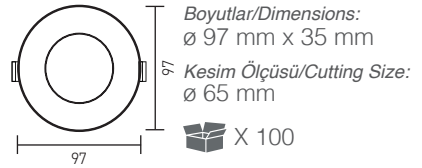

Boyutlar/Dimensions:
ø 97 mm x 35 mm

Kesim Ölçüsü/Cutting Size:
ø 65 mm

X 100