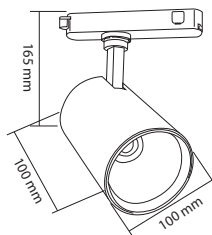

30W

○ Beyaz/White

AD30-02500 3000K 36° 2800 lm

AD30-02510 4000K 36° 2800 lm

AD30-02530 6500K 36° 2800 lm

60,00 USD

Boyutlar/Dimensions:
165 mm 100 mm x 100 mm

X 16

OSRAM LED
LUMILEDS
CREE LED

EAGLE RISE
LIFUD