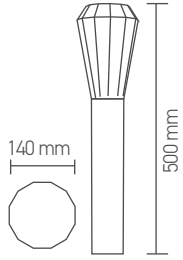

500 mm

● Siyah/Black

AG36-00142 E27

60,00 USD

Boyutlar/Dimensions:
500 mm x 140 mm

X 4

800 mm

● Siyah/Black

AG36-00322 E27

79,00 USD

Boyutlar/Dimensions:
800 mm x ø90 mm

X 9

IP44

-25°C
+50°C

MAX.
60W