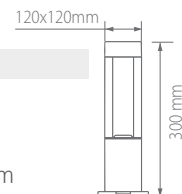

6W - 300 mm

● Fume/Fume

AG44-06002 3000K

152,00 USD

Boyutlar/Dimensions:
300 mm x 120 mm x 120 mm