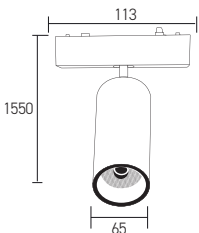

75,00 USD

Boyutlar/Dimensions:  
W: 1550 mm x H: 65 mmMalzeme/Material:  
Aluminium X 20

**OSRAM** LED Kullanılmıştır

9W

● Siyah/Black

AD45-07191 CCT 450 lm

**50,00 USD**

Boyutlar/Dimensions:  
95 mm x 30 mm