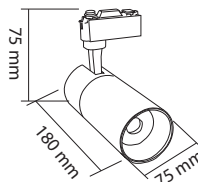

## 30W

Boyutlar/Dimensions:  
100 mm 143 mm x 91 mm

X 40