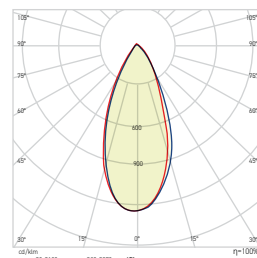

The body section is 20 micron eloxal coated on 6063 series aluminum extrusion and can ensure maximum protection for atmospheric conditions. The side covers is made of aluminum injection material with surface treatments and chrome plating and painted with electrostatic powder paint resistant to external environment. Sealing components are produced of TPV material and ensures perfect insulation. IP68 etange brass nickel cable gland, pressure equalizing drain valve preventing condensation and rubber insulated feeder cable are included in the standard product features. It can offer different light effects for facades and objects with 10-30-45 degree standard high light transmission PMMA lens and 4mm tempered glass.

Opsiyonlar: Özel Açılı Lens Uygulanabilir. / **Options:** Special Angled Lens Can Be Applied.