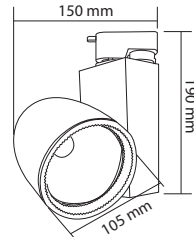

Boyutlar/Dimensions:
150 mm x 190 mm x 105 mm

X 12