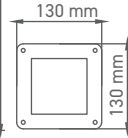

Boyutlar/Dimensions:
400 mm x 130 mm x 130 mm

X 4

250 mm

● Füme/Fume

AG36-00522 E27

62,00 USD