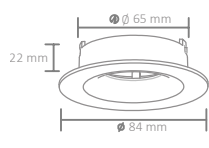

5,50 USD

5,50 USD

5,50 USD

Boyutlar/Dimensions:  
ø 51,8 mm x 34 mm

Kesim Ölçüsü/Cutting Size:  
ø 35 mm

X 100

3W

○ Beyaz/White ● Siyah/Black ● Saten/Satin

**5,00 USD**

○ Beyaz/White

Boyutlar/Dimensions:  
ø 80 mm x 33 mmKesim Ölçüsü/Cutting Size:  
ø 67 mm

X 100

AH03-04050

**5,00 USD**

○ Beyaz/White

Boyutlar/Dimensions:  
ø 84 mm x 22 mmKesim Ölçüsü/Cutting Size:  
ø 65 mm