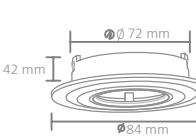

AH03-04041

5,25 USD

● Siyah/Black

Boyutlar/Dimensions:  
84 mm x 84 mm x 21 mm

Kesim Ölçüsü/Cutting Size:  
ø 65 mm

X 100

AH03-04071

6,25 USD

● Siyah/Black

Boyutlar/Dimensions:  
ø 84 mm x 42 mm

Kesim Ölçüsü/Cutting Size:  
ø 72 mm

X 100

AH03-04081

6,25 USD

● Siyah/Black

Boyutlar/Dimensions:  
84 mm x 84 mm x 42 mm