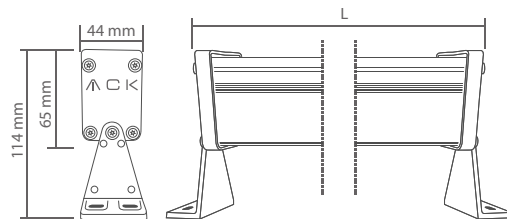

TR LED Wallwasherlar
EN LED Wallwashers

MADE IN
TÜRKİYE

6W - 180 mm

AT20-00603	3000K	480 lm
AT20-00613	4000K	480 lm
AT20-00633	6500K	480 lm
AT20-00643	Kırmızı/Red	-
AT20-00653	Yeşil/Green	-
AT20-00663	Mavi/Blue	-
AT20-00683	Amber	-

35,00 USD

Boyutlar/Dimensions:
180 mm x 44 mm x 144 mm

X 12

9W - 276 mm

AT20-00903	3000K	720 lm
AT20-00913	4000K	720 lm
AT20-00933	6500K	720 lm
AT20-00943	Kırmızı/Red	-
AT20-00953	Yeşil/Green	-
AT20-00963	Mavi/Blue	-
AT20-00983	Amber	-

40,50 USD

Boyutlar/Dimensions:
276 mm x 44 mm x 144 mm

X 12

12W - 338 mm

AT20-01203	3000K	960 lm
AT20-01213	4000K	960 lm
AT20-01233	6500K	960 lm
AT20-01243	Kırmızı/Red	-
AT20-01253	Yeşil/Green	-
AT20-01263	Mavi/Blue	-
AT20-01283	Amber	-

48,00 USD

Boyutlar/Dimensions:
338 mm x 44 mm x 144 mm

X 6

18W - 480 mm

AT20-01803	3000K	1440 lm
AT20-01813	4000K	1440 lm
AT20-01833	6500K	1440 lm
AT20-01843	Kırmızı/Red	-
AT20-01853	Yeşil/Green	-
AT20-01863	Mavi/Blue	-
AT20-01883	Amber	-

62,00 USD

Boyutlar/Dimensions:
480 mm x 44 mm x 144 mm

X 6

AT20-01893 RGB -

72,00 USD

36W - 945 mm

AT20-03603	3000K	2880 lm
AT20-03613	4000K	2880 lm
AT20-03633	6500K	2880 lm
AT20-03643	Kırmızı/Red	-
AT20-03653	Yeşil/Green	-
AT20-03663	Mavi/Blue	-
AT20-03683	Amber	-

93,00 USD

AT20-03693	RGB	-

104,00 USD

Boyutlar/Dimensions:
945 mm x 44 mm x 144 mm

X 6