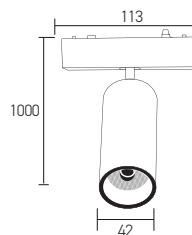

 X 40

**OSRAM** LED Kullanılmıştır

6W

● Siyah/Black

AD45-05291 CCT 270 lm

**39,00 USD**

Boyutlar/Dimensions:  
1000 mm x 42 mm

Malzeme/Material:  
Aluminium