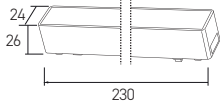

Boyutlar/Dimensions:
230 mm x 26 mm x 24 mm

Malzeme/Material:
Aluminium

X 50