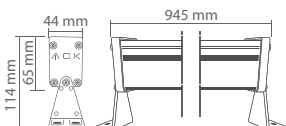

36W - 945 mm

AT20-03603	3000K	2880 lm
AT20-03613	4000K	2880 lm
AT20-03633	6500K	2880 lm
AT20-03643	Kırmızı/Red	-
AT20-03653	Yeşil/Green	-
AT20-03663	Mavi/Blue	-
AT20-03683	Amber	-

93,00 USD

AT20-03693	RGB	-

104,00 USD

Boyutlar/Dimensions:
945 mm x 44 mm x 144 mm

X 6