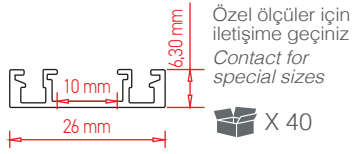

Sıva Üstü Alüminyum Ray Surface Aluminum Track

● Siyah/Black

AD45-91001 1 mt **14,00 USD**

AD45-91002 2 mt **28,00 USD**

AD45-91003 3 mt **42,00 USD**

Sıva Altı Alüminyum Ray Recessed Aluminum Track

● Siyah/Black

AD45-90001 1 mt **29,00 USD**

AD45-90002 2 mt **58,00 USD**

AD45-90003 3 mt **87,00 USD**