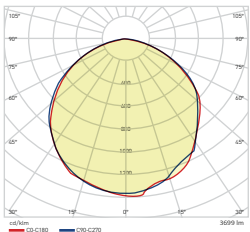

15W
300 x 300

○ Beyaz/White

● Siyah/Black

AP20-13300 AP20-13301 3000K 1450 lm

AP20-13310 AP20-13311 4000K 1500 lm

AP20-13330 AP20-13331 6500K 1550 lm

23,00 USD

25,50 USD

Boyutlar/Dimensions:
295 mm x 295 mm

Kesim Ölçüsü/Cutting Size:
275 mm x 275 mm

X 20

24W
300 x 600

○ Beyaz/White

● Siyah/Black

AP20-23600 AP20-23601 3000K 2350 lm

AP20-23610 AP20-23611 4000K 2400 lm

AP20-23630 AP20-23631 6500K 2450 lm

33,00 USD

36,50 USD

Boyutlar/Dimensions:
295 mm x 595 mm

Kesim Ölçüsü/Cutting Size:
275 mm x 575 mm

X 10

36W
600 x 600

○ Beyaz/White

● Siyah/Black

AP20-36600 AP20-36601 3000K 3500 lm

AP20-36610 AP20-36611 4000K 3600 lm

AP20-36630 AP20-36631 6500K 3650 lm

41,00 USD

45,00 USD

Boyutlar/Dimensions:
595 mm x 595 mm

Kesim Ölçüsü/Cutting Size:
575 mm x 575 mm

X 10

Opsiyonlar:
DALI - DIM - Acil Durum Kiti
UGR19 Difüzör

Options:
DALI - DIM - Emergency Kit
UGR19 Diffuser

42W
600 x 600 TSE

○ Beyaz/White

● Siyah/Black

AP20-46600 AP20-46601 3000K 4100 lm

AP20-46610 AP20-46611 4000K 4200 lm

AP20-46630 AP20-46631 6500K 4300 lm

41,00 USD

45,00 USD

Boyutlar/Dimensions:
595 mm x 595 mm

Kesim Ölçüsü/Cutting Size:
575 mm x 575 mm

X 10

42W
300 x 1200

○ Beyaz/White

● Siyah/Black

AP20-43100 AP20-43101 3000K 4100 lm

AP20-43110 AP20-43111 4000K 4200 lm

AP20-43130 AP20-43131 6500K 4300 lm

53,00 USD

56,00 USD

Boyutlar/Dimensions:
295 mm x 1195 mm

Kesim Ölçüsü/Cutting Size:
275 mm x 1175 mm

X 10