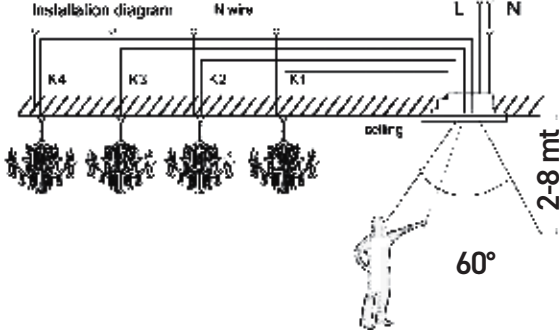

ACK

TR 4 Yollu Showroom IR Kontrol Ünitesi

EN 4 Ways Showroom IR Control Unit

4 Yollu IR Kontrol Ünitesi
4 Ways IR Control Unit

AY30-00170 ○ Beyaz/White

AY30-00180 ● Siyah/Black

45,00 USD

Boyutlar/Dimensions:
Ø 98 mm X h 28 mm
Kesim Ölçüsü/Cutting Size:
Ø 85 mm

X 50

AC 110V
240V

50/60
Hz

IP20

60°

-20° C
+40° C

Her bir yol için:

max. 300 W tasarruflu ampul,
max. 1500 W enkandesan ampul
kullanılabilir.

AC 110-240 V / 50/60 Hz

Taşıyabileceği Yük:
4 Kanal X 300 W (4x10 A)
(Tasarruflu ve LED)
4 Kanal X 1500 W
(Enkandesan)

AC 110-240 V / 50/60 Hz

Maximum Load:
4 Channel X 300 W (4x10 A)
(Compact Fluorescent and LED)
4 Channel X 1500 W
(Incandescent)

ACK AY30-00190

Uzaktan kumanda
ayrı olarak satılmaktadır.

The remote control is sold separately.

Tek bir kumanda birden fazla alıcıyı kontrol edebilir.

Her alıcıya 4 farklı ışık kaynağı bağlanıp, ayrı ayrı kontrol edilebilir.

A single remote can control multiple receivers. 4 different light sources can be connected to each receiver and controlled separately.

4 Yollu IR Kontrol Ünitesi Kumandası
4 Ways IR Remote Controller

IP20

AY30-00190 ○ Beyaz/White 2 X 1,5 V (Alkalin Pil/Alkaline Battery)

9,50 USD

X 100