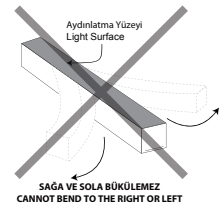

ACK

TR LED Neon Hortumlar
EN LED Neon Ropelights

DC 24V - 10W/mt

AS07-00700	3000K	840 lm/mt
AS07-00708	Amber	-

12 mm x 12 mm

1 Roll = 10mt

X 100 mt

30,00 USD

AC 220V - 12W/mt

AS07-00500	3000K	990 lm/mt
AS07-00503	6500K	990 lm/mt
AS07-00508	Amber	-

12 mm x 12 mm

1 Roll = 50mt

X 50 mt

30,00 USD