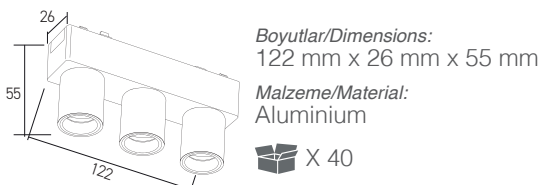

Boyutlar/Dimensions:

122 mm x 26 mm x 55 mm

Malzeme/Material:
Aluminium

X 40