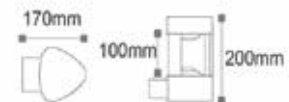

7W - 200 mm

● Fume/Fume

AG43-01802 3000K 224lm

140,00 USD