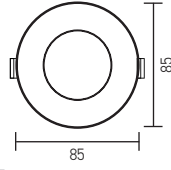

15,00 USD

Boyutlar/Dimensions:  
74 mm x 74 mm x 110 mm

30 X 30

Özel uzunluk için lütfen teklif isteyiniz./ For special length, please ask for a quote.

AH03-08221 ● Siyah/Black  
● Gold **2,25 USD**

Boyutlar/Dimensions:  
ø 85 mm  
Kesim Ölç./Cutting Size:  
ø 67 mm  
X 100