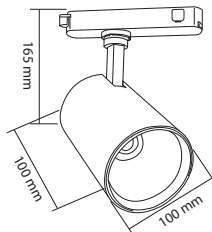

30W

● Siyah/Black

AD30-02501 3000K 36° 2800 lm

AD30-02511 4000K 36° 2800 lm

AD30-02531 6500K 36° 2800 lm

60,00 USD

Boyutlar/Dimensions:
165 mm 100 mm x 100 mm

X 16

OSRAM LED
LUMILEDS
CREE LED

EAGLE RISE
LIFUD