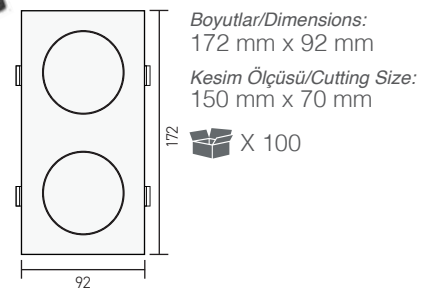

AH03-07220 Beyaz/White Rose Gold **3,10 USD**

AH03-07230 Beyaz/White Platin Silver **3,10 USD**

AH03-07221 Siyah/Black Rose Gold **3,10 USD**

AH03-07231 Siyah/Black Platin Silver **3,10 USD**

AH03-07020 Beyaz/White Rose Gold **4,65 USD**

AH03-07030 Beyaz/White Platin Silver **4,65 USD**

AH03-07021 Siyah/Black Rose Gold **4,65 USD**

AH03-07031 Siyah/Black Platin Silver **4,65 USD**

AH03-07320 Beyaz/White Rose Gold **9,50 USD**

AH03-07330 Beyaz/White Platin Silver **9,50 USD**

AH03-07321 Siyah/Black Rose Gold **9,50 USD**

AH03-07331 Siyah/Black Platin Silver **9,50 USD**