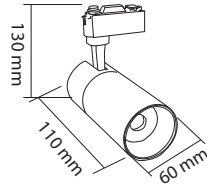

Boyutlar/Dimensions:
130 mm x 100 mm

X 40