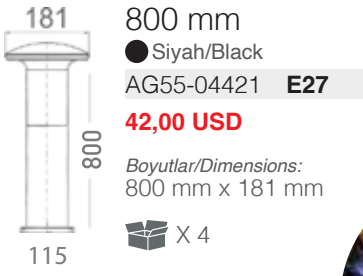

TR Gaia PC Bahçe Armatürleri
EN Gaia PC Garden Fixtures

800 mm
● Siyah/Black
AG55-04421 E27
42,00 USD

Boyutlar/Dimensions:
800 mm x 181 mm

X 4