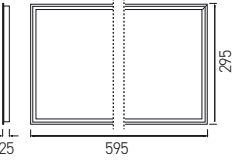

Boyutlar/Dimensions:  
295 mm x 295 mm

Kesim Ölçüsü/Cutting Size:  
275 mm x 275 mm

X 20

24W  
300 x 600

○ Beyaz/White

● Siyah/Black

AP20-23600 AP20-23601 3000K 2350 lm

AP20-23610 AP20-23611 4000K 2400 lm

AP20-23630 AP20-23631 6500K 2450 lm

33,00 USD

36,50 USD

Boyutlar/Dimensions:  
295 mm x 595 mm

Kesim Ölçüsü/Cutting Size:  
275 mm x 575 mm

X 10

36W  
600 x 600

○ Beyaz/White