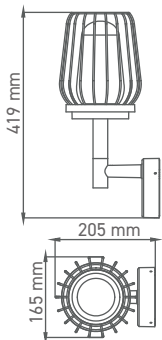

419 mm

● Fume/Fume

AG36-00602 E27

128,00 USD

Boyutlar/Dimensions:

419 mm x 165 mm x 205 mm

X 4