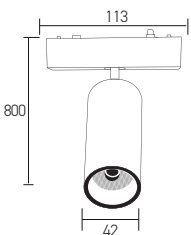

Boyutlar/Dimensions:
800 mm x 350 mm

Malzeme/Material:
Aluminium

X 40