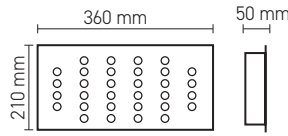

Boyutlar/Dimensions:  
360 mm x 210 mm x 50 mm  
Kesim Ölçüsü/Cutting Size:  
130 mm x 300 mm

**36 x 15,W (54W)**

3535 Power LED

AJ03-03600 6120 lm

**225,00 USD**

Boyutlar/Dimensions:  
360 mm x 190 mm x 50 mm  
Kesim Ölçüsü/Cutting Size:  
170 mm x 300 mm