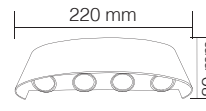

X 24

8x1W

● Siyah/Black

AH07-07301 3000K 658 lm

**28,00 USD**

Boyutlar/Dimensions:  
220 mm x 80 mm

X 24

2x3W