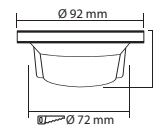

Boyutlar/Dimensions:
ø 92 mm x 24 mm

Kesim Ölçüsü/Cutting Size:
ø 72 mm

X 100

6W - Sıva Altı

● Siyah/Black

AD01-00691 CCT 3000K - 4000K - 6500K
490lm - 568lm - 535lm

3,90 USD

Boyutlar/Dimensions:
ø 92 mm x 24 mm

Kesim Ölçüsü/Cutting Size:
ø 72 mm

X 100