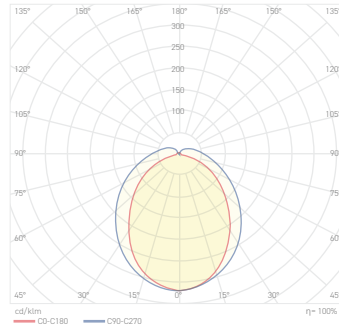

Boyutlar/Dimensions:  
1200 mm x 77 mm

Malzeme/Material:  
Aluminium + PC

X 20

ACK

TR LED Bant Armatürler  
EN LED Batten LightsMADE IN  
TÜRKİYEAlüminyum  
Gövde

OSRAM LED LUMILEDS CREE LED

**18W  
Uranüs**