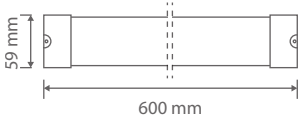

**18W
Uranüs**

AN28-00603	3000K	1850 lm
AN28-00613	4000K	1850 lm
AN28-00633	6500K	1850 lm

11,00 USD