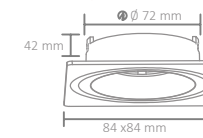

● Siyah/Black

Boyutlar/Dimensions:  
ø 84 mm x 42 mm

Kesim Ölçüsü/Cutting Size:  
ø 72 mm

X 100

AH03-04081

6,25 USD

● Siyah/Black

Boyutlar/Dimensions:  
84 mm x 84 mm x 42 mm

Kesim Ölçüsü/Cutting Size:  
ø 72 mm

X 100

AH03-04130	○ Beyaz/White	<b>15,50 USD</b>
AH03-04131	● Siyah/Black	<b>15,50 USD</b>
AH03-04135	● Krom/Chrome	<b>19,50 USD</b>

Boyutlar/Dimensions:  
98 mm x 98 mm x 28 mm  
Kesim Ölçüsü/Cutting Size:  
ø 70 mm