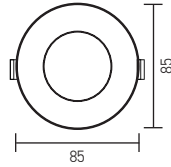

AH03-08220 ● Beyaz/White
● Gold **2,25 USD**

Boyutlar/Dimensions:
ø 85 mm
Kesim Ölç./Cutting Size:
ø 67 mm
X 100