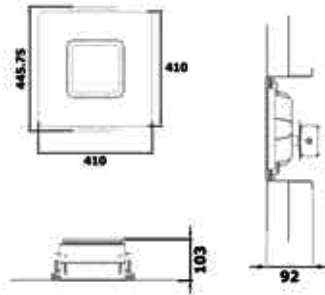

Driver Ver.
Driver Efi.
96%

SURGE
2-4kV

60W

AT38-06000	3000K	8,400 lm
AT38-06010	4000K	8,400 lm
AT38-06030	6500K	8,400 lm

227,00 USD

Boyutlar/Dimensions:
410 mm x 410 mm

Kesim Ölçüsü/Cutting Size:
210 mm x 210 mm

75W

AT38-07500	3000K	11,624 lm
AT38-07510	4000K	11,624 lm
AT38-07530	6500K	11,624 lm

235,00 USD

Boyutlar/Dimensions:
410 mm x 410 mm

Kesim Ölçüsü/Cutting Size:
210 mm x 210 mm

90W

AT38-09000	3000K	13,436 lm
AT38-09010	4000K	13,436 lm
AT38-09030	6500K	13,436 lm

243,00 USD

Boyutlar/Dimensions:
410 mm x 410 mm

Kesim Ölçüsü/Cutting Size:
210 mm x 210 mm