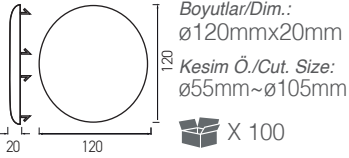

Kesim Ölçüsü/Cutting Size:  
ø 220 mm

X 20

18W

○Beyaz/White

AP10-01800 3000K 1850 lm

AP10-01810 4000K 1850 lm

AP10-01830 6500K 1850 lm

**9,00 USD**Boyutlar/Dim.:  
ø120mmx20mmKesim Ö./Cut. Size:  
ø55mm~ø105mm